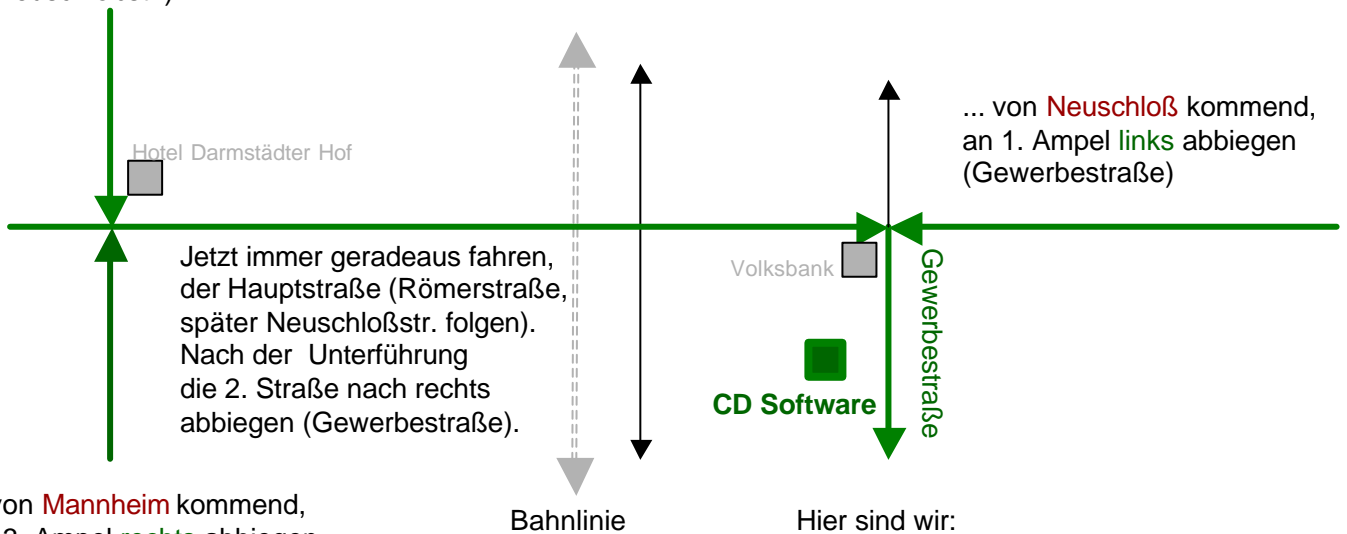

...von **Bürstadt** kommend,
an 5. Ampel **links** abbiegen
Ri. Hemsbach (Römerstraße,
später Neuschloßstr.)

... von **Neuschloß** kommend,
an 1. Ampel **links** abbiegen
(Gewerbestraße)

Jetzt immer geradeaus fahren,
der Hauptstraße (Römerstraße,
später Neuschloßstr. folgen).
Nach der Unterführung
die 2. Straße nach rechts
abbiegen (Gewerbestraße).

...von **Mannheim** kommend,
an 3. Ampel **rechts** abbiegen
Ri. Hemsbach (Römerstraße,
später Neuschloßstr.)

Hier sind wir:
Gewerbestraße 11a.
Im Hof der Firma
Knorr.